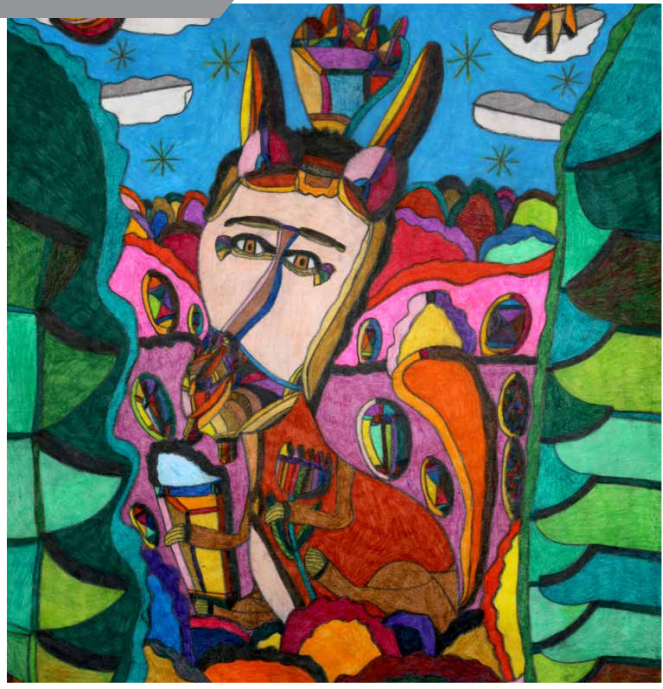

Unsere Produkte

Outsider Art

Künstlerin: Petra Griesert